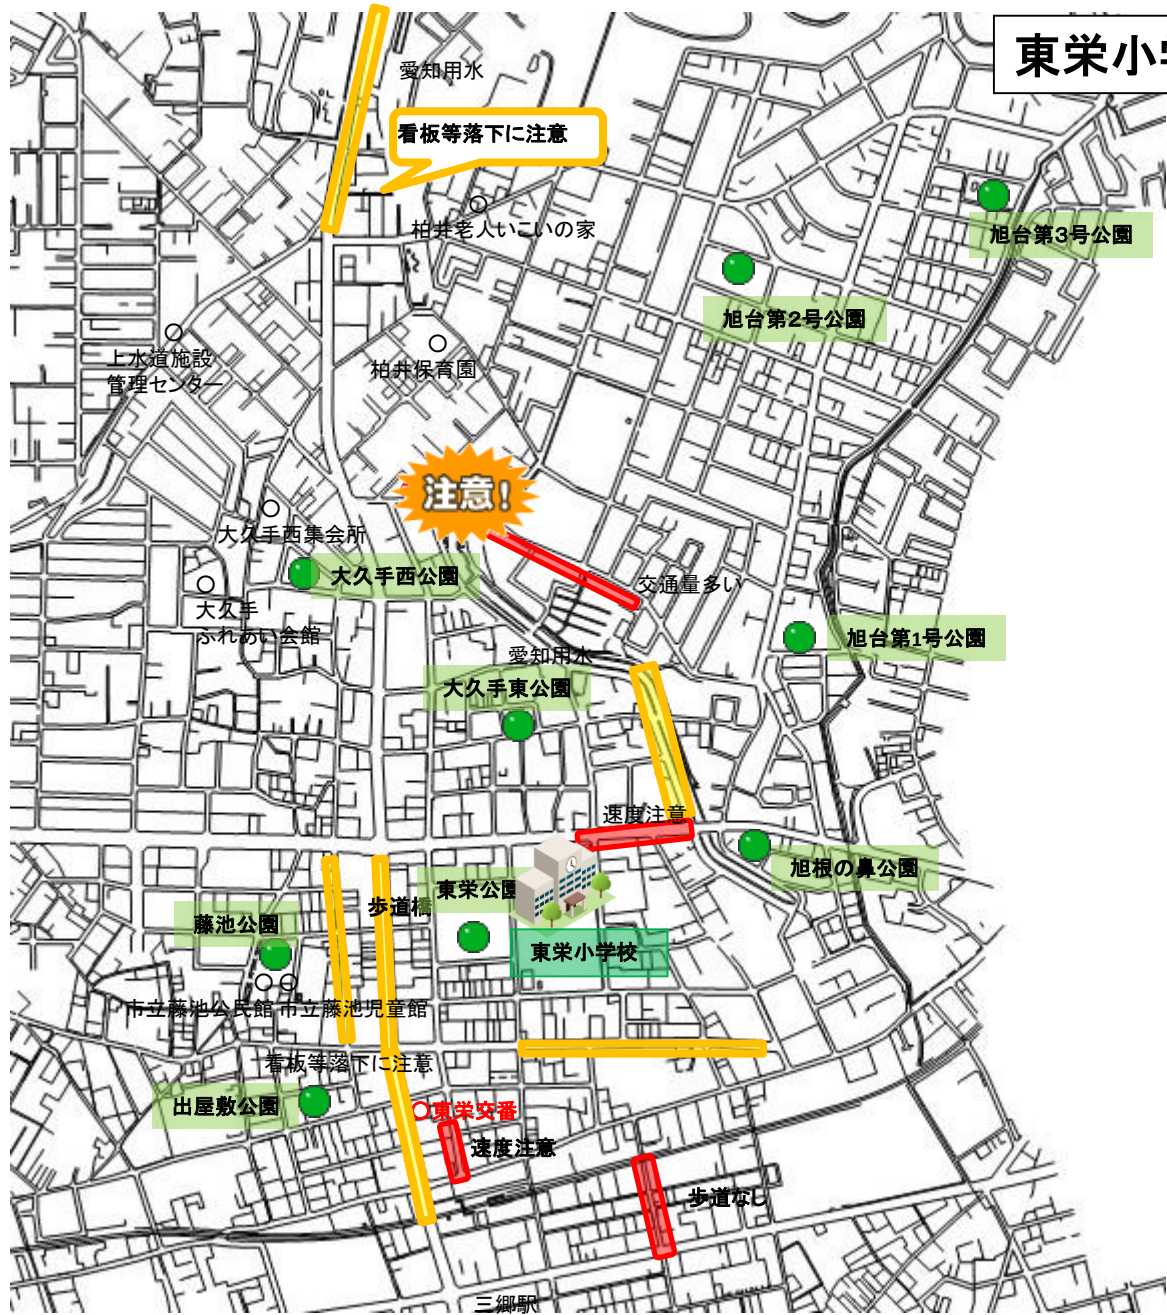

東栄小学校校区 安全安心マップ

- 指定避難所
- 一時避難所 ●
- 土砂災害注意
- 雨時冠水注意
- 交通事故注意
- 危険な交差点 ●
- 地震時に瓦やブロック塀に注意するポイント