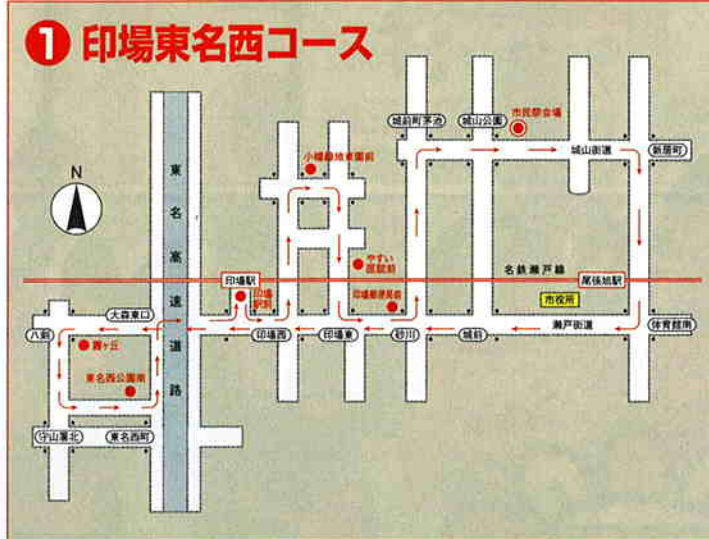

他にもたくさんイベントがあるよ!

- 消費生活展(スカイワード あさひ5階) ☆12日・13日 / 午前10時～午後4時
- 尾張旭駅前にぎわいフェスタ(尾張旭駅前広場一帯) ☆12日のみ開催 / 午前9時～午後1時
- 消防ひろば(消防本部) ☆12日のみ開催 / 午前10時～午後2時

主催：尾張旭まつり実行委員会・尾張旭市・尾張旭市商工会

市民祭本部 TEL 52-1402 (市民祭開催時のみ)

巡回バスルート図・運行時刻表(12日(土)・13日(日))

午前8時40分～午後5時まで、赤字表示の時間は土曜日は運休となります。*発着時刻については、バス停にも表示してありますが、交通事情等により異なることがありますのでご承知おください。

① 印場東名西コース	便	①	②	③	④	⑤	⑥	⑦	⑧	⑨	⑩	⑪
市民祭会場	8:40	9:00	9:20	9:40	10:00	10:20	10:50	11:10	11:30	11:50	12:10	12:30
霞ヶ丘	8:50	9:10	9:30	9:50	10:10	10:30	11:00	11:20	11:40	12:00	12:20	12:40
東名西公園南	8:53	9:13	9:33	9:53	10:13	10:33	11:03	11:23	11:43	12:03	12:23	12:43
印場駅前	8:56	9:16	9:36	9:56	10:16	10:36	11:06	11:26	11:46	12:06	12:26	12:46
小幡緑地東園前	9:01	9:21	9:41	10:01	10:21	10:41	11:11	11:31	11:51	12:11	12:31	12:51
やすい医院前	9:04	9:24	9:44	10:04	10:24	10:44	11:14	11:34	11:54	12:14	12:34	12:54
印場郵便局前	9:06	9:26	9:46	10:06	10:26	10:46	11:16	11:36	11:56	12:16	12:36	12:56
市民祭会場	9:10	9:30	9:50	10:10	10:30	10:50	11:20	11:40	12:00	12:20	12:40	13:00