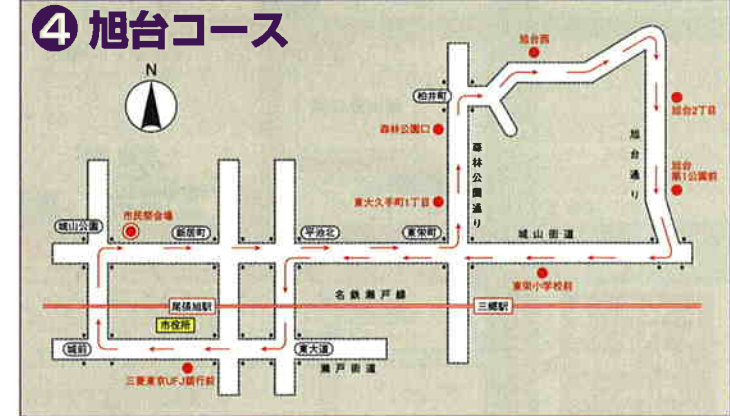

④ 旭台コース	便	①	②	③	④	⑤	⑥	⑦	⑧	⑨	⑩	⑪
市民祭会場	8:50	9:10	9:30	9:50	10:10	10:30	11:00	11:20	11:40	12:00	12:20	12:40
市大久手町1丁目	8:54	9:14	9:34	9:54	10:14	10:34	11:04	11:24	11:44	12:04	12:24	12:44
森林公園口	8:56	9:16	9:36	9:56	10:16	10:36	11:06	11:26	11:46	12:06	12:26	12:46
旭台西	8:59	9:19	9:39	9:59	10:19	10:39	11:09	11:29	11:49	12:09	12:29	12:49
旭台2丁目	9:01	9:21	9:41	10:01	10:21	10:41	11:11	11:31	11:51	12:11	12:31	12:51
旭台第1公園前	9:03	9:23	9:43	10:03	10:23	10:43	11:13	11:33	11:53	12:13	12:33	12:53
東栄小学校前	9:06	9:26	9:46	10:06	10:26	10:46	11:16	11:36	11:56	12:16	12:36	12:56
三菱東京UFJ銀行前	9:13	9:33	9:53	10:13	10:33	10:53	11:23	11:43	12:03	12:23	12:43	13:03
市民祭会場	9:18	9:38	9:58	10:18	10:38	10:58	11:28	11:48	12:08	12:28	12:48	13:08

MARUWA
クリスマスコンサート2013
-ペア500組1,000名様を無料ご招待-

地域の皆さまへ感謝の気持ちをこめて、毎年12月にクリスマスコンサートを開催しています。美しい音楽で心豊かなひとときをお楽しみください。

出演予定 牛田智大(ピアノ)/出田りあ(マリンバ) 他
往復はがきにて応募受付中(応募締切:11月14日(木)消印有効)
コンサートの詳細・応募方法はWebサイトでご覧いただけます。

株式会社MARUWA 〒488-0044 尾張旭市南本地ヶ原町3-8-3
www.maruwa-g.com TEL 0561-51-0800

ネオンサイン
のぼり・横断幕
展示会・式典設営

イルミネーション
各種ステッカー
電飾看板

おまかせ下さい。すべての看板
看板の(有)アート旭
artasahi@nifty.com
国土交通大臣認可屋外広告士 第2686号 尾張旭市庄中町2-2-23 TEL 53-2601・FAX 54-6235

造園・土木・建築・外構工事
(株)富田造園開発
TEL 052-777-2300

花苗・観葉植物
植木・鉢類
はなやさん
TEL 0561-53-6944

中日新聞尾張旭販売店会
天野新聞店 黒川新聞店 梅田新聞店
坂新聞店 谷口新聞店 花村新聞店

(公社)愛知県宅地建物取引業協会
東尾張支部

☆不動産無料相談 毎月実施中

愛知県不動産会館 月～金曜 10:00～12:00
13:00～15:00
尾張旭市民会館 第1水曜 13:00～16:00
瀬戸市文化センター 第3水曜 9:00～12:00

☆不動産のことならハトマーク加盟店へ
TEL 0561-52-6977
http://www.higashiowari.com

東邦動力工業株式会社
組織力と技術力の工事会社

ボイラー設備
空調衛生設備
環境プラント関連設備工事

尾張旭営業所 54-1665
URL http://www.toho-d.com

ほ装工事、一般土木工事
駐車場新設・改修工事、乗入れ口設置工事

(有)タナベ企画
尾張旭市東本地ヶ原町2丁目137番地
TEL 0561-54-3673・FAX 0561-54-3674

楽器Shop LABO.
ミュージック・ラボ
名古屋守山区白山1-1604 アーバンライフ緑ヶ丘ビル1F
TEL052-771-6061 FAX052-739-6078

尾張旭の本地ヶ原、中央通り沿いの長久手、手前で商売を始めて早、30余年。車筋、職人集団。

【本格鉚金・本格塗装】
【車検・整備】
すべて自社工場だから安心

株式会社ホンジン自動車
HONJIN JIDOSHUYA
瀬戸線の晴丘交差点から南へ200m
TEL 0561-51-0247

さくらとらふ
萱場食品株式会社

営業本部 〒488-0833
尾張旭市東印場町二反田241番地
電話(0561)54-1303
FAX(0561)54-3175

業務請負・人材派遣
株式会社 タカラ
〒488-0839
愛知県尾張旭市沢川町2丁目1-5
パレス WAN 201
TEL・FAX 0561-51-1035

尾張旭市
指定ごみ袋取扱店組合加盟店
ごみ袋は加盟店でご購入ください

損害保険・生命保険...何でもご相談下さい。
東京海上日動・三井住友海上・日新火災海上・Aflac代理店

有**限会社 WISH**
尾張旭市柏井町公園通158 水野ビル102
TEL(0561)52-8413・FAX(0561)52-8416

JTB JTB総合提携店
(株)ツーリストアイチ
夢実現企業・素敵な夢(旅)提案致します!
パロー城山店内 ☎52-6988

尾張旭市管工事業協同組合
☎0561-54-6666
【休日修繕受付 54-6232】

東海設備工業(株) (有)田中工業所
(株)近衛組 森田設備(株)
(有)松尾設備工業 (資)アサノヤ商店
(有)アオヤマ設備 (株)植木設備
(株)神田 (有)クマガイ住宅機器
(有)藤丸設備 瀬戸ガス水道(株)
(株)山本工務店

ハイクオリティーなレンタカーのご用命は...
FUNター 中部株式会社
〒488-0840 尾張旭市印場元町5丁目7番地2
tel.0561-55-3357 fax.0561-55-3257
http://www.f-rent.co.jp/

いい旅あなたへ—
東鉄観光株式会社
小牧支店
〒485-0802 愛知県小牧市大草赤坂2438-1
TEL0568-78-6221