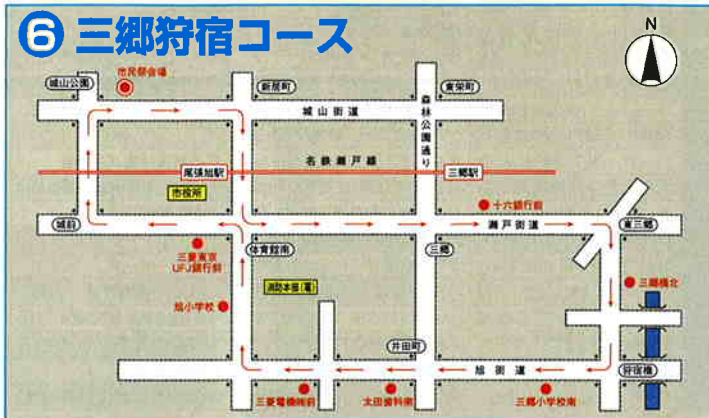

尾張旭市給水排水設備工事指定店

有限会社 藤丸 設備
尾張旭市東印場町二反田387 TEL(0561)53-4333

MIYAKE 有限会社 三宅建設
〒488-0865 尾張旭市城前町砂川4776
TEL(0561)54-2725 FAX(0561)54-2769

この街の未来を見つめています。

舗装工事・土木工事
三浦建設有限会社
尾張旭市向町四丁目8番地12
TEL(0561)51-7808

停留所名	便	①	②	③	④	⑤	⑥	⑦	⑧	⑨	⑩	⑪
市民祭会場		8:40	9:20	10:00	10:50	11:30	12:10	13:50	14:30	15:10	16:10	16:50
イトウホール尾張旭前		8:41	9:21	10:01	10:51	11:31	12:11	13:51	14:31	15:11	16:11	16:51
旭丘小学校南		8:42	9:22	10:02	10:52	11:32	12:12	13:52	14:32	15:12	16:12	16:52
西尾齒科南		8:44	9:24	10:04	10:54	11:34	12:14	13:54	14:34	15:14	16:14	16:54
東栄交番前		8:46	9:26	10:06	10:56	11:36	12:16	13:56	14:36	15:16	16:16	16:56
三郷ハイツ前		8:51	9:31	10:11	11:01	11:41	12:21	14:01	14:41	15:21	16:21	17:01
オートバックス前		8:55	9:35	10:15	11:05	11:45	12:25	14:05	14:45	15:25	16:25	17:05
三菱東京UFJ銀行前		8:57	9:37	10:17	11:07	11:47	12:27	14:07	14:47	15:27	16:27	17:07
市民祭会場		9:02	9:42	10:22	11:12	11:52	12:32	14:12	14:52	15:32	16:32	17:12