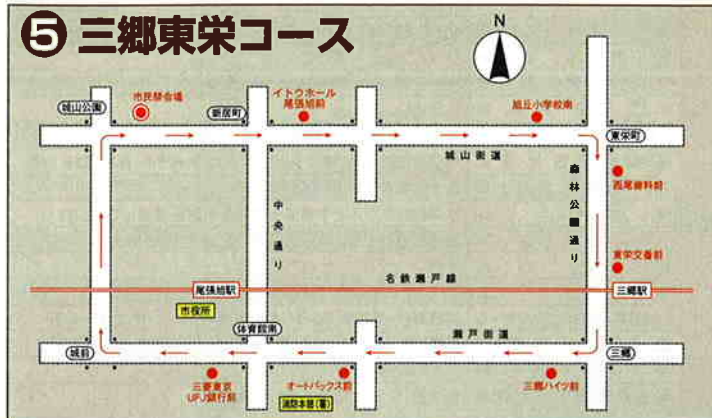

尾張旭市給水排水設備工事指定店

有限会社 藤丸 設備
尾張旭市東印場町二反田387 TEL(0561)53-4333

MIYAKE 有限会社 三宅建設
〒488-0865 尾張旭市城前町砂川4776
TEL(0561)54-2725 FAX(0561)54-2769

この街の未来を見つめています。

舗装工事・土木工事
三浦建設有限会社
尾張旭市向町四丁目8番地12
TEL(0561)51-7808

停留所名	便	①	②	③	④	⑤	⑥	⑦	⑧	⑨	⑩	⑪
市民祭会場		8:40	9:20	10:00	10:50	11:30	12:10	13:50	14:30	15:10	16:10	16:50
イトウホール尾張旭前		8:41	9:21	10:01	10:51	11:31	12:11	13:51	14:31	15:11	16:11	16:51
旭丘小学校南		8:42	9:22	10:02	10:52	11:32	12:12	13:52	14:32	15:12	16:12	16:52
西尾齒科南		8:44	9:24	10:04	10:54	11:34	12:14	13:54	14:34	15:14	16:14	16:54
東栄交番前		8:46	9:26	10:06	10:56	11:36	12:16	13:56	14:36	15:16	16:16	16:56
三郷ハイツ前		8:51	9:31	10:11	11:01	11:41	12:21	14:01	14:41	15:21	16:21	17:01
オートバックス前		8:55	9:35	10:15	11:05	11:45	12:25	14:05	14:45	15:25	16:25	17:05
三菱東京UFJ銀行前		8:57	9:37	10:17	11:07	11:47	12:27	14:07	14:47	15:27	16:27	17:07
市民祭会場		9:02	9:42	10:22	11:12	11:52	12:32	14:12	14:52	15:32	16:32	17:12