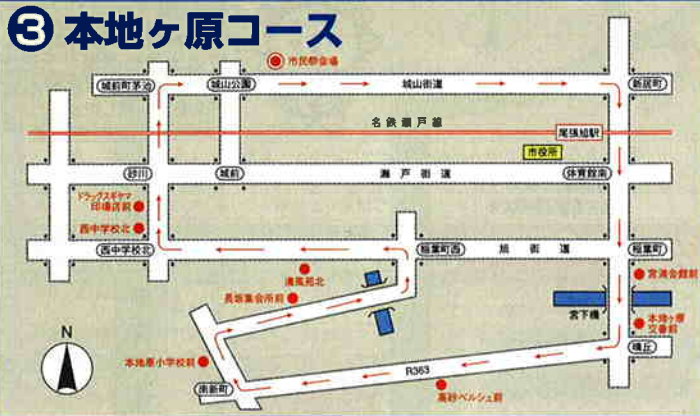

④ 旭台コース	便	①	②	③	④	⑤	⑥	⑦	⑧	⑨	⑩	⑪
市民祭会場	8:50	9:10	9:30	9:50	10:10	10:30	11:00	11:20	11:40	12:00	12:20	12:40
市大久手町1丁目	8:54	9:14	9:34	9:54	10:14	10:34	11:04	11:24	11:44	12:04	12:24	12:44
森林公園口	8:56	9:16	9:36	9:56	10:16	10:36	11:06	11:26	11:46	12:06	12:26	12:46
旭台西	8:59	9:19	9:39	9:59	10:19	10:39	11:09	11:29	11:49	12:09	12:29	12:49
旭台2丁目	9:01	9:21	9:41	10:01	10:21	10:41	11:11	11:31	11:51	12:11	12:31	12:51
旭台第1公園前	9:03	9:23	9:43	10:03	10:23	10:43	11:13	11:33	11:53	12:13	12:33	12:53
東栄小学校前	9:06	9:26	9:46	10:06	10:26	10:46	11:16	11:36	11:56	12:16	12:36	12:56
三菱東京UFJ銀行前	9:13	9:33	9:53	10:13	10:33	10:53	11:23	11:43	12:03	12:23	12:43	13:03
市民祭会場	9:18	9:38	9:58	10:18	10:38	10:58	11:28	11:48	12:08	12:28	12:48	13:08

MARUWA
クリスマスコンサート2013
-ペア500組1,000名様を無料ご招待-

地域の皆さまへ感謝の気持ちをこめて、毎年12月にクリスマスコンサートを開催しています。美しい音楽で心豊かなひとときをお楽しみください。

出演予定 牛田智大(ピアノ)/出田りあ(マリンバ) 他
往復はがきにて応募受付中(応募締切:11月14日(木)消印有効)
コンサートの詳細・応募方法はWebサイトでご覧いただけます。

株式会社MARUWA 〒488-0044 尾張旭市南本地ヶ原町3-8-3
www.maruwa-g.com TEL 0561-51-0800

ネオンサイン
のぼり・横断幕
展示会・式典設営

イルミネーション
各種ステッカー
電飾看板

おまかせ下さい。すべての看板
看板の(有)アート旭
artasahi@nifty.com
国土交通大臣認可屋外広告士 第2686号 尾張旭市庄中町2-2-23 TEL 53-2601・FAX 54-6235

造園・土木・建築・外構工事
(株)富田造園開発
TEL 052-777-2300

花苗・観葉植物
植木・鉢類
はなやさん
TEL 0561-53-6944

中日新聞尾張旭販売店会
天野新聞店 黒川新聞店 梅田新聞店
坂新聞店 谷口新聞店 花村新聞店

(公社)愛知県宅地建物取引業協会
東尾張支部

☆不動産無料相談 毎月実施中

愛知県不動産会館 月～金曜 10:00～12:00
13:00～15:00
尾張旭市民会館 第1水曜 13:00～16:00
瀬戸市文化センター 第3水曜 9:00～12:00

☆不動産のことならハトマーク加盟店へ
TEL 0561-52-6977
http://www.higashiowari.com

東邦動力工業株式会社
組織力と技術力の工事会社

ボイラー設備
空調衛生設備
環境プラント関連設備工事

尾張旭営業所 54-1665
URL http://www.toho-d.com

ほ装工事、一般土木工事
駐車場新設・改修工事、乗入れ口設置工事

(有)タナベ企画
尾張旭市東本地ヶ原町2丁目137番地
TEL 0561-54-3673・FAX 0561-54-3674

楽器Shop LABO.
ミュージック・ラボ
名古屋守山区白山1-1604 アーバンライフ緑ヶ丘ビル1F
TEL052-771-6061 FAX052-739-6078

尾張旭の本地ヶ原、中央通り沿いの長久手、手前で商売を始めて早、30余年。車筋、職人集団。

【本格鉚金・本格塗装】
【車検・整備】
すべて自社工場だから安心

株式会社ホンジン自動車
HONJIN JIDOSHUYA
瀬戸線の晴丘交差点から南へ200m
TEL 0561-51-0247

さくらとらふ
萱場食品株式会社

営業本部 〒488-0833
尾張旭市東印場町二反田241番地
電話(0561)54-1303
FAX(0561)54-3175

業務請負・人材派遣
株式会社 タカラ
〒488-0839
愛知県尾張旭市沢川町2丁目1-5
パレス WAN 201
TEL・FAX 0561-51-1035

尾張旭市
指定ごみ袋取扱店組合加盟店
ごみ袋は加盟店でご購入ください

損害保険・生命保険...何でもご相談下さい。
東京海上日動・三井住友海上・日新火災海上・Aflac代理店

有**限会社 WISH**
尾張旭市柏井町公園通158 水野ビル102
TEL(0561)52-8413・FAX(0561)52-8416

JTB JTB総合提携店
(株)ツーリストアイチ
夢実現企業・素敵な夢(旅)提案致します!
パロー城山店内 ☎52-6988

尾張旭市管工事業協同組合
☎0561-54-6666
【休日修繕受付 54-6232】

東海設備工業(株) (有)田中工業所
(株)近衛組 森田設備(株)
(有)松尾設備工業 (資)アサノヤ商店
(有)アオヤマ設備 (株)植木設備
(株)神田 (有)クマガイ住宅機器
(有)藤丸設備 瀬戸ガス水道(株)
(株)山本工務店

ハイクオリティーなレンタカーのご用命は...
FUNター 中部株式会社
〒488-0840 尾張旭市印場元町5丁目7番地2
tel.0561-55-3357 fax.0561-55-3257
http://www.f-rent.co.jp/

いい旅あなたへ—
東鉄観光株式会社
小牧支店
〒485-0802 愛知県小牧市大草赤坂2438-1
TEL0568-78-6221