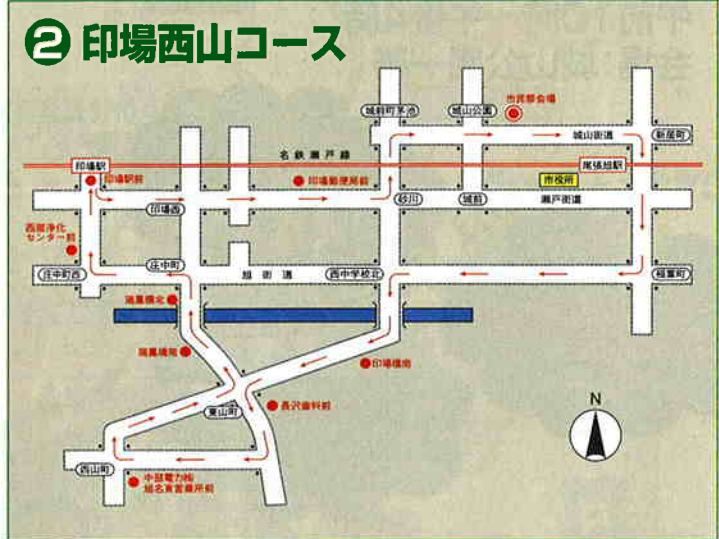

他にもたくさんイベントがあるよ!

- 消費生活展(スカイワード あさひ5階) ☆12日・13日 / 午前10時～午後4時
- 尾張旭駅前にぎわいフェスタ(尾張旭駅前広場一帯) ☆12日のみ開催 / 午前9時～午後1時
- 消防ひろば(消防本部) ☆12日のみ開催 / 午前10時～午後2時

主催：尾張旭まつり実行委員会・尾張旭市・尾張旭市商工会

市民祭本部 TEL 52-1402 (市民祭開催時のみ)

巡回バスルート図・運行時刻表(12日(土)・13日(日))

午前8時40分～午後5時まで、赤字表示の時間は土曜日は運休となります。*発着時刻については、バス停にも表示してありますが、交通事情等により異なることがありますのでご承知おください。

① 印場東名西コース	便	①	②	③	④	⑤	⑥	⑦	⑧	⑨	⑩	⑪
市民祭会場	8:40	9:00	9:20	9:40	10:00	10:20	10:50	11:10	11:30	11:50	12:10	12:30
霞ヶ丘	8:50	9:10	9:30	9:50	10:10	10:30	11:00	11:20	11:40	12:00	12:20	12:40
東名西公園南	8:53	9:13	9:33	9:53	10:13	10:33	11:03	11:23	11:43	12:03	12:23	12:43
印場駅前	8:56	9:16	9:36	9:56	10:16	10:36	11:06	11:26	11:46	12:06	12:26	12:46
小幡緑地東園前	9:01	9:21	9:41	10:01	10:21	10:41	11:11	11:31	11:51	12:11	12:31	12:51
やすい医院前	9:04	9:24	9:44	10:04	10:24	10:44	11:14	11:34	11:54	12:14	12:34	12:54
印場郵便局前	9:06	9:26	9:46	10:06	10:26	10:46	11:16	11:36	11:56	12:16	12:36	12:56
市民祭会場	9:10	9:30	9:50	10:10	10:30	10:50	11:20	11:40	12:00	12:20	12:40	13:00

② 印場西山コース	便	①	②	③	④	⑤	⑥	⑦	⑧	⑨	⑩	⑪
市民祭会場	8:50	9:10	9:30	9:50	10:10	10:30	11:00	11:20	11:40	12:00	12:20	12:40
印場橋南	8:59	9:19	9:39	9:59	10:19	10:39	11:09	11:29	11:49	12:09	12:29	12:49
長沢歯科前	9:01	9:21	9:41	10:01	10:21	10:41	11:11	11:31	11:51	12:11	12:31	12:51
中部電力機組名東営業所前	9:03	9:23	9:43	10:03	10:23	10:43	11:13	11:33	11:53	12:13	12:33	12:53
瑞鳳橋南	9:07	9:27	9:47	10:07	10:27	10:47	11:17	11:37	11:57	12:17	12:37	12:57
瑞鳳橋北	9:09	9:29	9:49	10:09	10:29	10:49	11:19	11:39	11:59	12:19	12:39	12:59
西部浄化センター前	9:11	9:31	9:51	10:11	10:31	10:51	11:21	11:41	12:01	12:21	12:41	13:01
印場駅前	9:14	9:34	9:54	10:14	10:34	10:54	11:24	11:44	12:04	12:24	12:44	13:04
印場郵便局前	9:17	9:37	9:57	10:17	10:37	10:57	11:27	11:47	12:07	12:27	12:47	13:07
市民祭会場	9:21	9:41	10:01	10:21	10:41	11:01	11:31	11:51	12:11	12:31	12:51	13:11