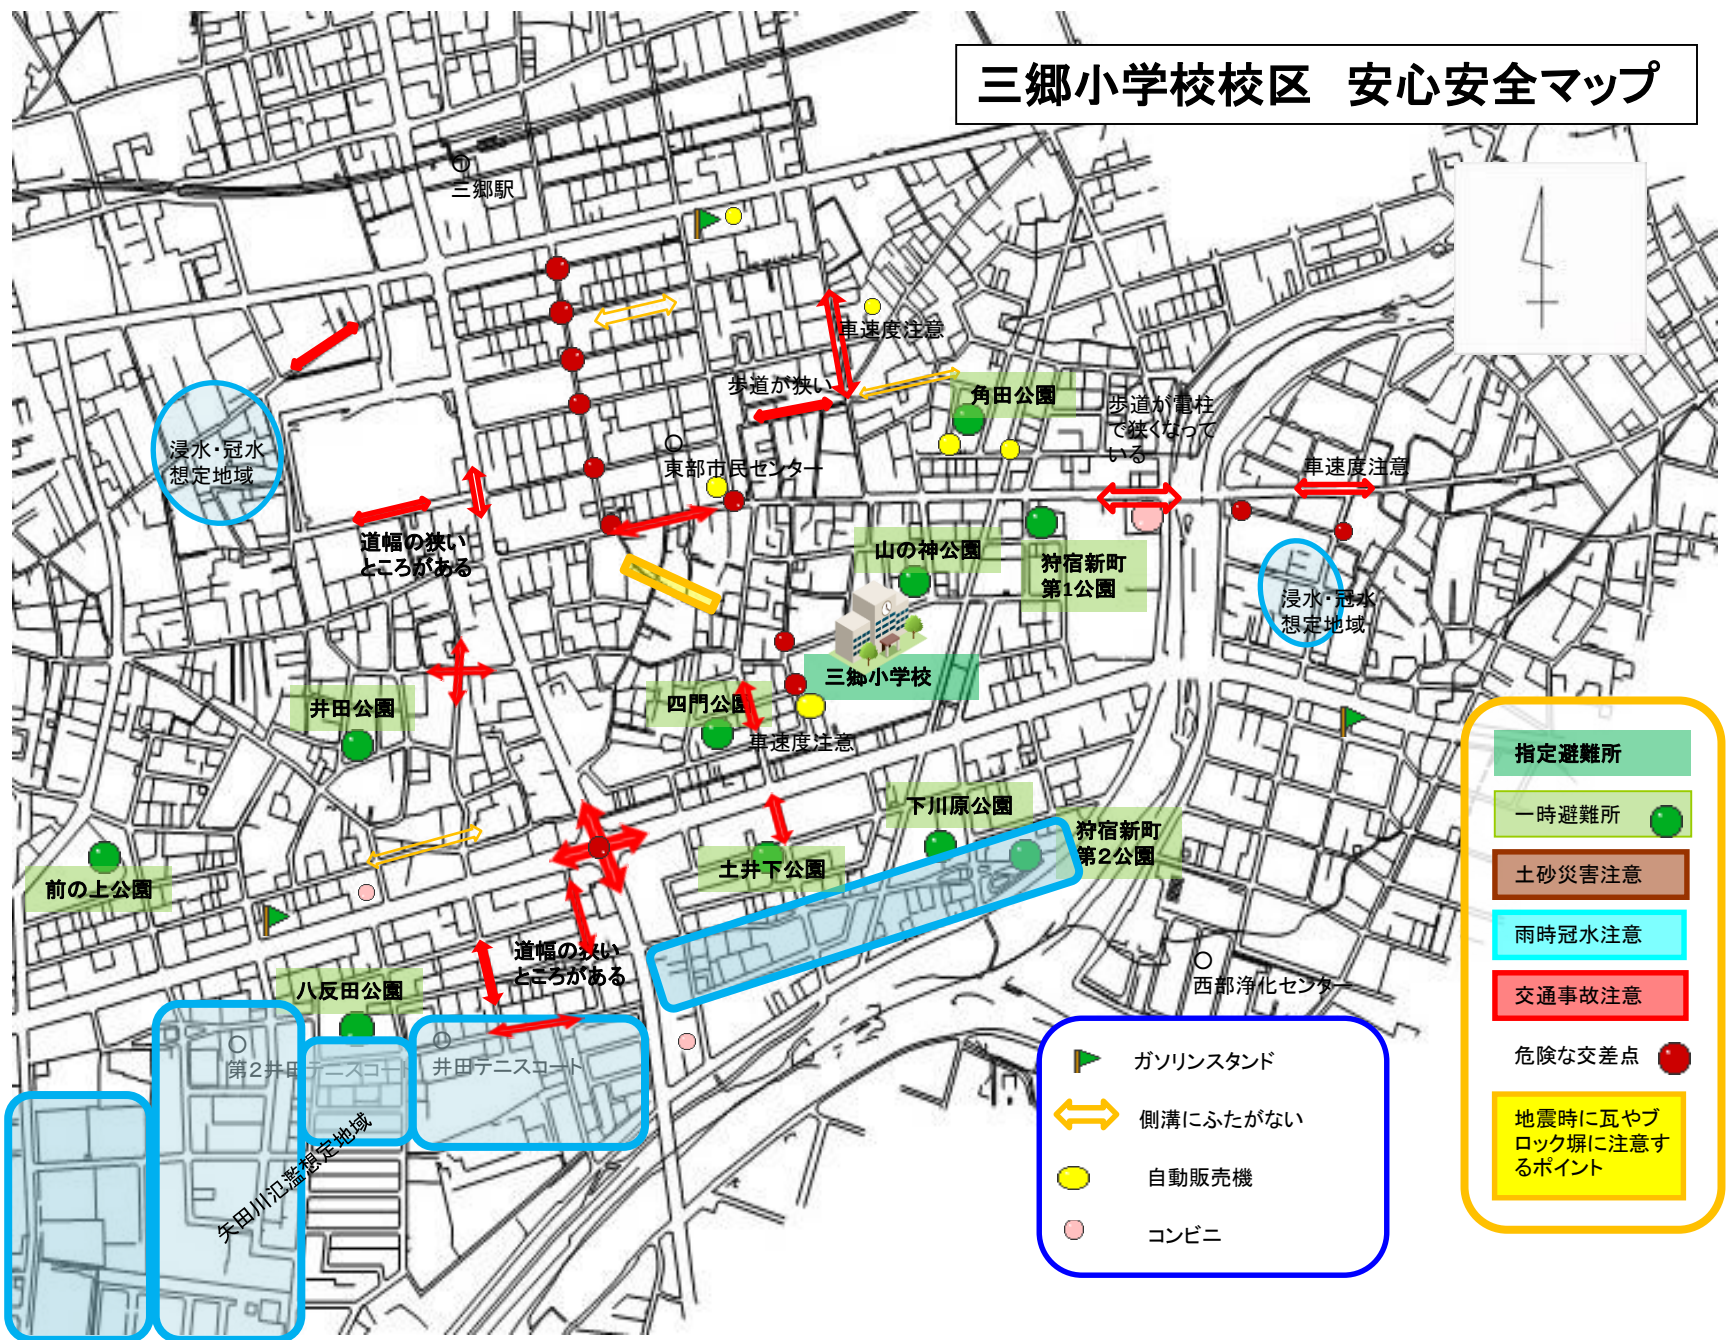

三郷小学校校区 安心安全マップ

- 指定避難所
- 一時避難所 ●
- 土砂災害注意
- 雨時冠水注意
- 交通事故注意
- 危険な交差点 ●
- 地震時に瓦やブロック塀に注意するポイント

- ▶ ガソリンスタンド
- ↔ 側溝にふたがない
- 自動販売機
- コンビニ