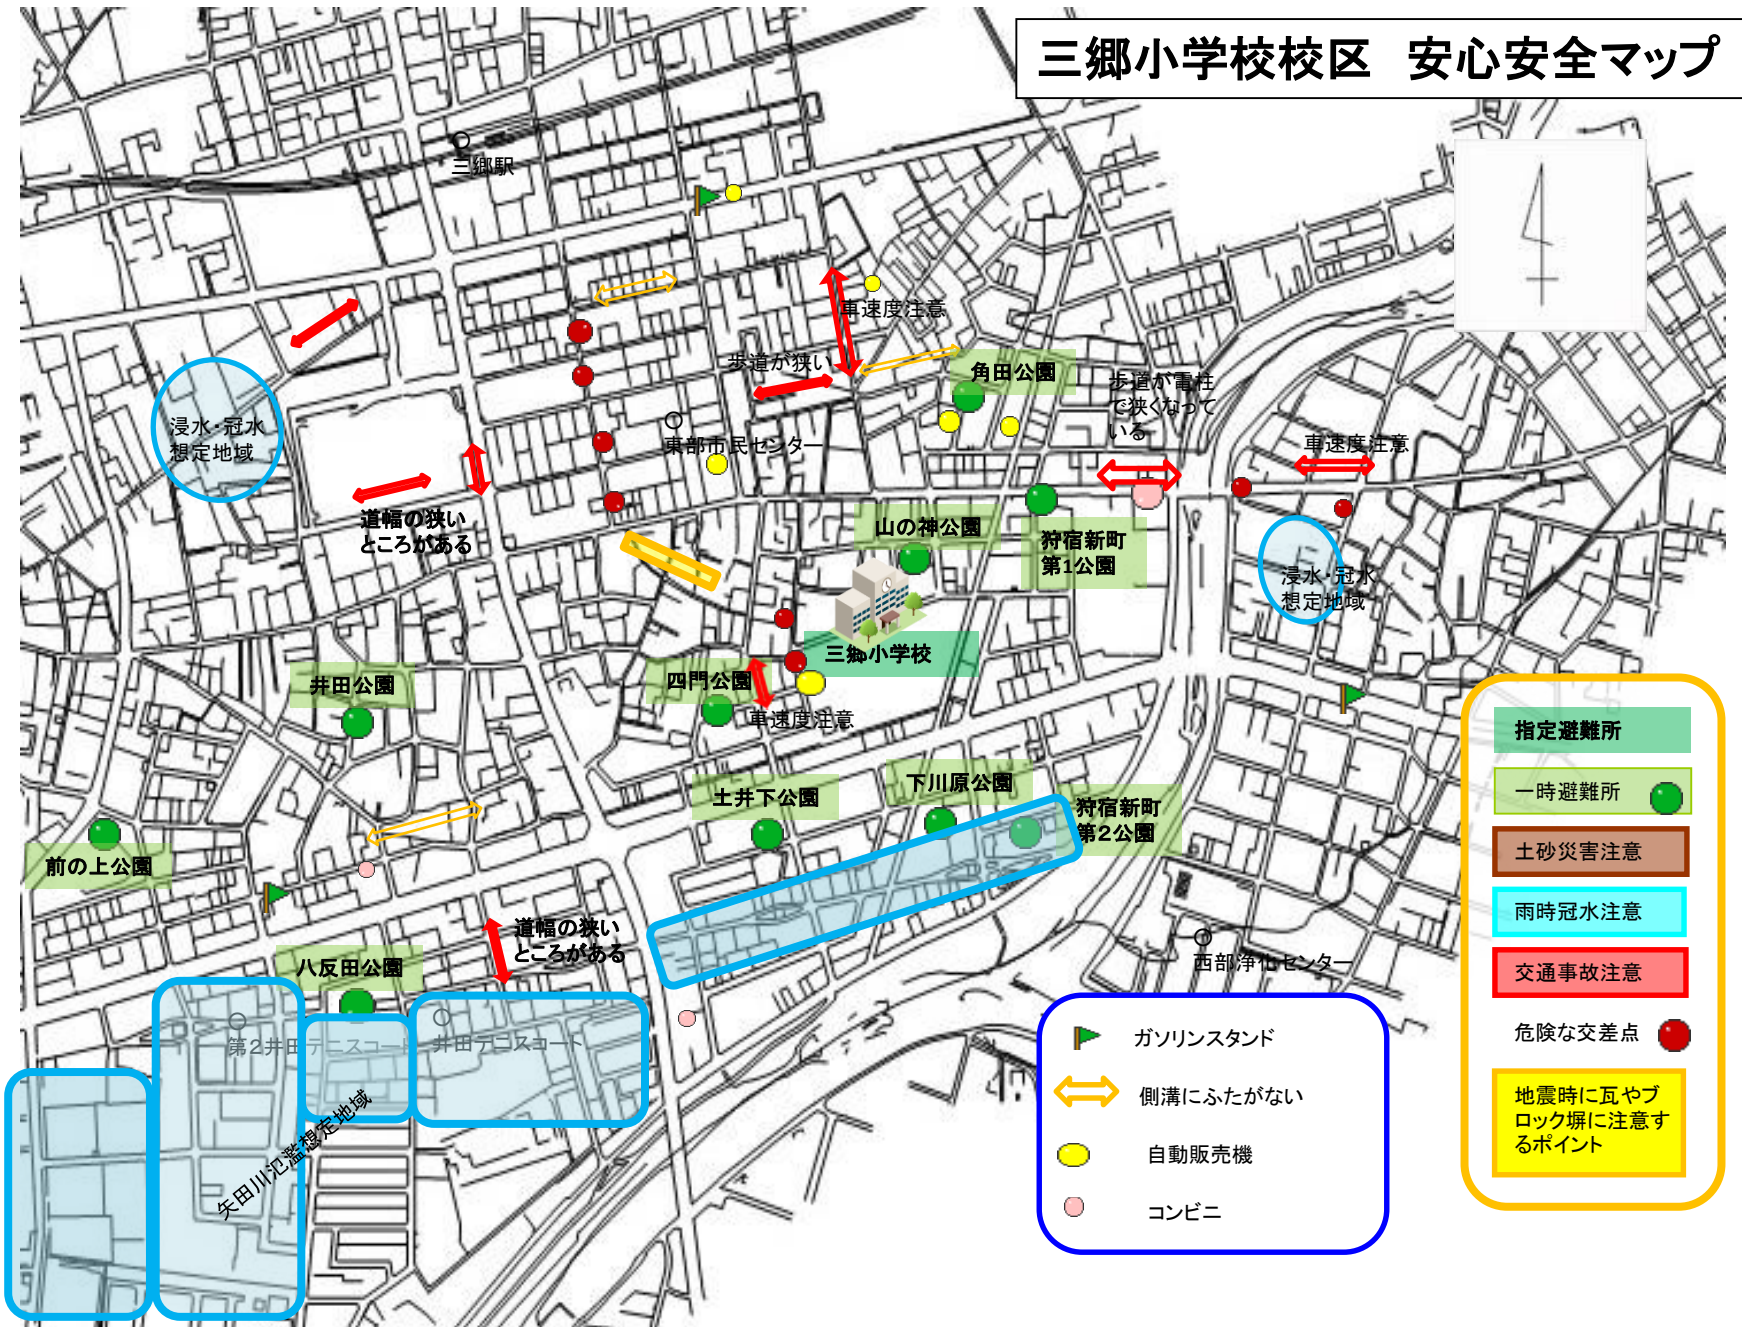

三郷小学校校区 安心安全マップ

指定避難所

一時避難所

土砂災害注意

雨時冠水注意

交通事故注意

危険な交差点

地震時に瓦やブロック塀に注意するポイント

ガソリンスタンド

側溝にふたがない

自動販売機

コンビニ

浸水・冠水
想定地域

浸水・冠水
想定地域

矢野川氾濫
想定地域

道幅の狭い
ところがある

道幅の狭い
ところがある

歩道が電柱
で狭くなっ
ている

狭道が狭い

三郷駅

東部市民センター

角田公園

山の神公園

狩宿新町
第1公園

三郷小学校

井田公園

四門公園

土井下公園

下川原公園

狩宿新町
第2公園

前の上公園

八反田公園