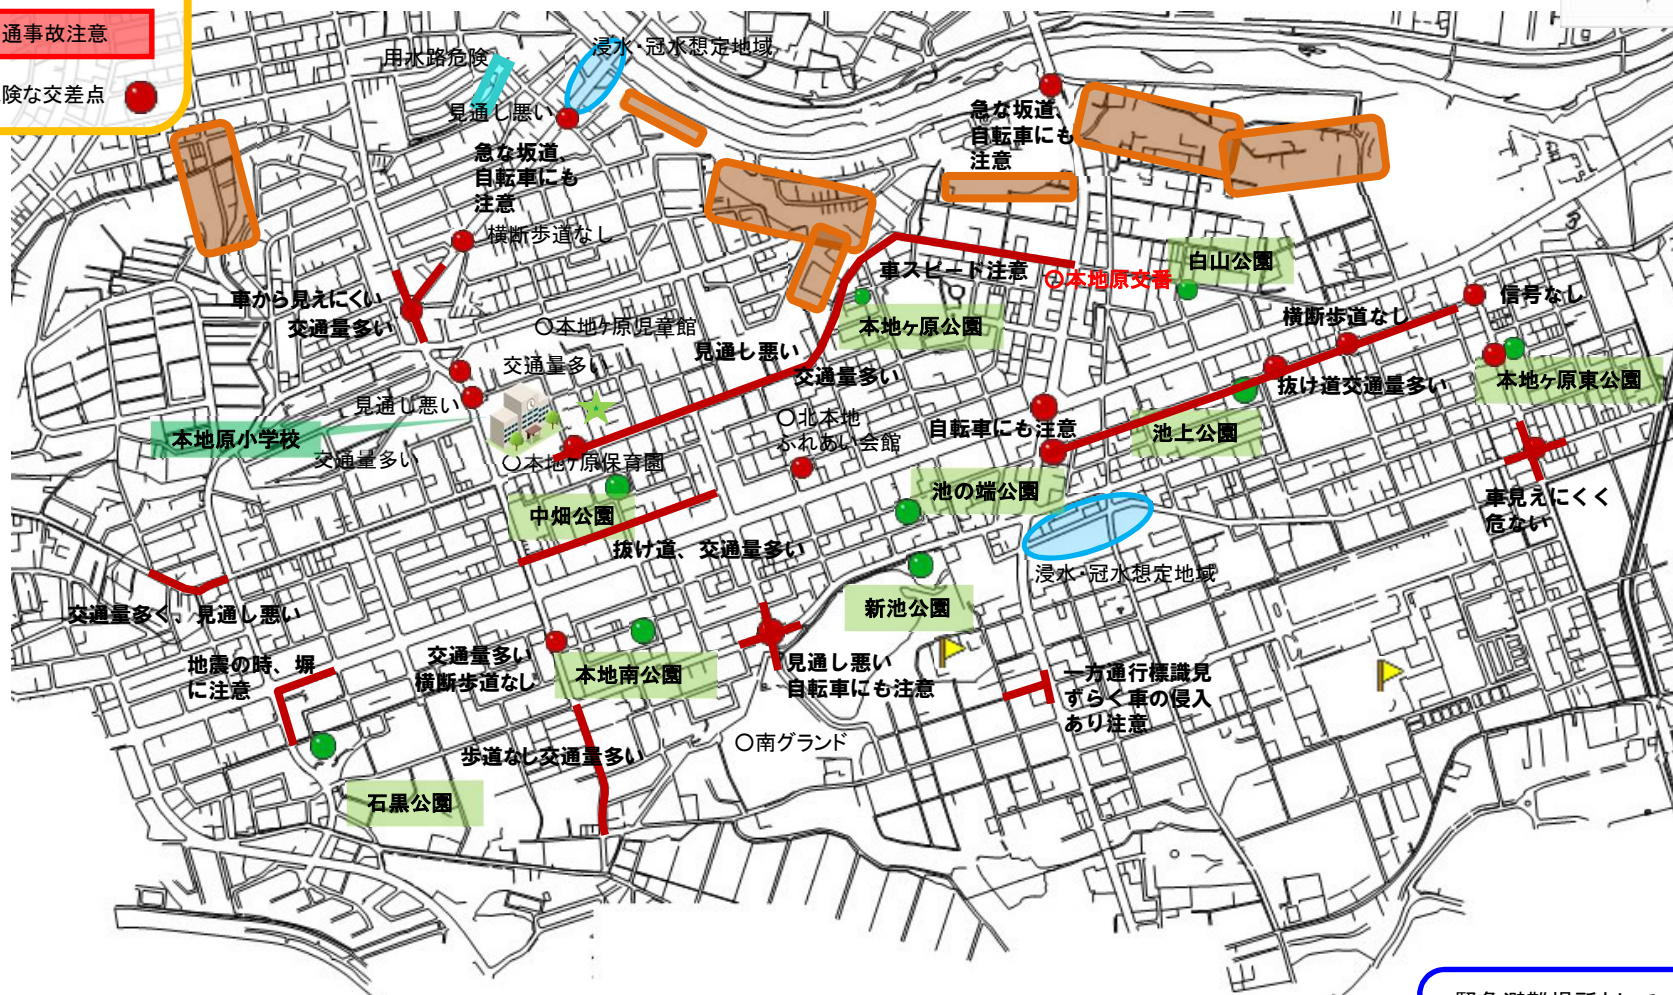

本地原小学校校区 安全・安心マップ

指定避難所

一時避難所

土砂災害注意

雨時冠水注意

交通事故注意

危険な交差点

緊急避難場所として

▶ ガソリンスタンド

▶ 工場