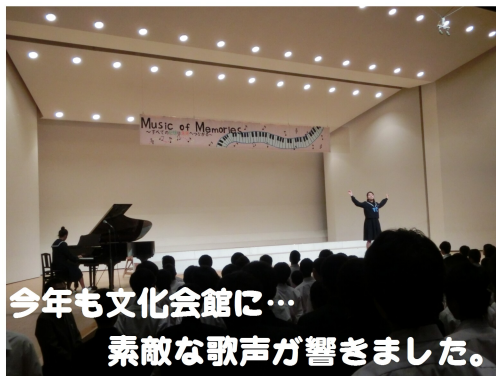

## 「力の結集と新たな一歩」

校長

山内 賢一

木々の紅葉も早まり、冬の訪れを感じさせるような天候が続く季節となってきました。さらに、朝晩の冷え込みはかなり厳しくなってきた、体調を崩したり、カゼをひいたりしている人も出てきています。油断することなく、うがいと手洗いを大切にしてください。何よりも規則正しい生活と睡眠が大切です。

さて、九月十一日のオープニングから始まった東中フェスティバルも十一月中旬には、大きな成果を修めて終了しました。エンディングセレモニーでは、皆さんの力を結集して作成したモザイクアート（裏面参照）が披露されました。今年、東中創立四十周年にちなんだ作品を全校生徒で完成してくれました。締めくくりを飾るにふ

今年も文化会館に…  
素晴らしい歌声が響きました。

さわしい、素晴らしい出来映えであり、体育館に展示されるのを楽しみにしています。

また、十一月十六日には、後期生徒会役員と委員会、室長会の皆さんの協力で、生徒総会が開催されました。皆さんにとって大切な母校となる東中学校を、それぞれの思いを集中し協力と応援によっ

て、さらに全員の心を一つにできる素晴らしい学校にしてほしい。創立四十周年から、本校は新たな世界へ舵を切り、新たな一歩を踏み出しました。東中学校をよりよくするとうまい言葉の下、地域から愛され認められる努力を続けてほしい。そして、相手の気持ちを考え、互いの痛みを分かち合い、支え合うことができる思いやりのある皆さんであり続けてほしい。皆さんの真摯な考えや行動心から期待しています。

### 東雲日記

文化会館大ホールに今年も東中生の歌声が響いた。昨年続き大盛況、ご来場いただいた保護者のみなさんにも十分楽しんでいただけたようだ▼実は、合唱祭の文化会館復活の過程で懸念された事が二つある。一つは、東中からの移動のマナー。もう一つは、会場の保護者席数だ▼第一課題は、遠回りになるが、狭い生活道路を避け、歩道のある幹線道路をルートとした。地域の方たちへのご迷惑を解消できた▼第二課題は、保護者のみなさんへの呼びかけしか方法はない。見事な歌声をたくさん聞いていただきたいのは山々だが、学年の発表毎に座席の譲り合いをお願いしている▼初めての昨年度、座席不足による混乱も覚悟したが、スムーズに進んだ。さて、今年は…大きな混乱なく盛況に終わることができた。保護者のみなさんの譲り合う姿…これもまた東中プライドだと実感、感謝したい。(奈)