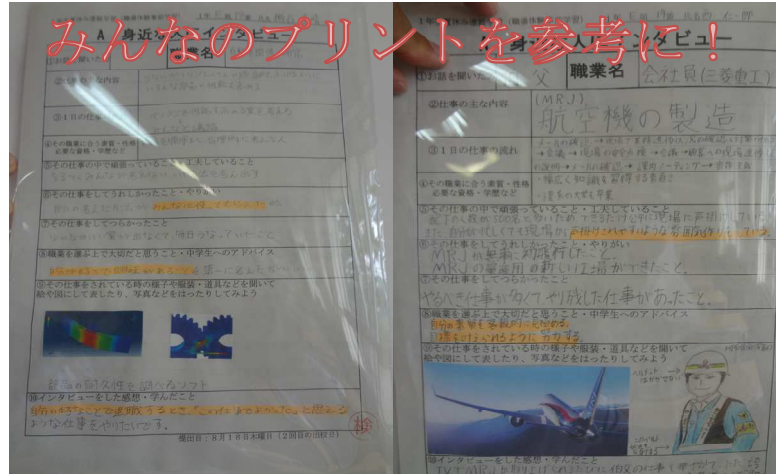

職場体験に向けて・・・

今週の金曜日までに職場体験先の希望調査用紙を必ず提出しましょう。体験先を決めるときに欠席の場合は、そのプリントで決めていくので、しっかり考えて提出してください。また、夏休みにみんなに調べてもらった職業についてのプリントが教室後方に掲示されています。さらに、後方のロッカーに「13歳のハローワーク」という冊子もあるので、いろいろなことを参考に決めてください。

職場体験先の候補

尾張旭市旭丘児童館	ウィローふたば	尾張旭グリーンセンター	ハンブティダンプティ
尾張旭市三郷児童館	ひだまりの家	ことぶきの湯	かつ雅 尾張旭店
尾張旭市中部児童館	さくら・ひまわり	バッティングららら三郷店	ブーランコ
尾張旭市藤池児童館	つつじ苑	スポーツシティ旭	シャトレーゼ尾張旭店
尾張旭立柏井保育園	蒲生会 大和ホーム	水野スポーツ	森林公園乗馬施設
尾張旭市立東部保育園	アメニティあさひ	ユニクロ 尾張旭店	愛知環状鉄道瀬戸市駅
尾張旭市立藤池保育園	デイサービス森林公園	DCM カーマ瀬戸店	日産自動車 尾張旭店
尾張旭市立あたご保育園	あさひデイサービス	三洋堂書店 城山店	日産自動車 瀬戸店
くら寿司 瀬戸店	公立陶生病院	ハードオフ・ホビーオフ	ネットヨタ中部
洋食茶屋	東栄接骨院	ナフコ尾張旭店	瀬戸信用金庫 本部
モスバーガー 旭三郷店	サロン・ド・シャンテ平池店	フィール アスカ店	グリーンシティケーブルテレビ
餃子の王将 三郷店	Relax&Beauty ease	ユニー ピアゴ印場店	トーエー不動産
浜木綿 四季亭	スカイワードあさひ	アロス尾張旭店	尾張旭市立図書館
サンマルク尾張旭店	尾張旭市消防本部	Patisserie EISENDO	尾張旭市環境事業センター
芋花恋 尾張旭店			

最後になりますが、台風がこの地方に近づいてきています。特に警報等が出ていなくても気をつけて登下校しましょう。また、何か通学路で危ない場所ができていれば避けて通り、先生に報告してください。

明日の予定

9月8日(木) 45分日課 午後部活なし

①国語 ②美術 ③音楽 ④数学 ⑤英語

- 明日は台風接近のため、すべての部活動で朝練習をなしにします。登下校する場合も、十分注意をしましょう。
- 明日の給食は通常通り実施する予定です。
- 職場体験のプリントは今週までに必ず提出しましょう。
- 防災新聞は来週の月曜日までにじっくり作成しましょう。