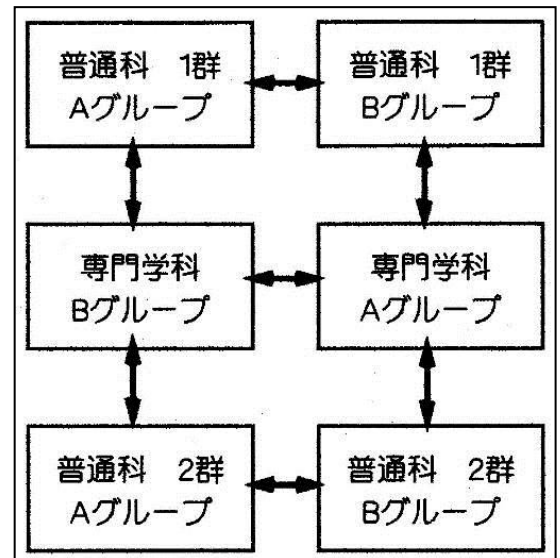

Route Navigation

〈第2回進路希望調査〉

本日配布した調査用紙の提出期日は9月2日（金）です。これで決定ではありませんので、現時点での進路希望を記入してください。

私立高校・専修学校は最大で3校受験できます。第1回進路説明会の要項等を参考にさせていただき、受験日が重ならないように気を付けてください。

公立高校は最大で2校受験できます。一緒に配布した学校コード表をよく見ていただき、選択できる科・群・グループの組み合わせ（右図）を間違えないようにしてください。

《体験入学情報》

◎ 菊武ビジネス専門学校（専修学校）

- ◆日時：9月～12月の土曜日に計12回実施…9：00～11：00
- ◆内容：学校説明，体験授業（実習内容は毎回変更），校内施設見学
- ◆申込期限：いずれも開催日の5日前まで
- ◆その他：実習内容等は，進路掲示板の案内で確認すること。

◎ 愛知県立愛知総合工科高等学校（公立高校）

- ◆日時：10/8（土）午前の部：10：00～ 午後の部：14：00～
- ◆内容：学校概要説明，施設見学
- ◆申込期限：9/8（木）まで