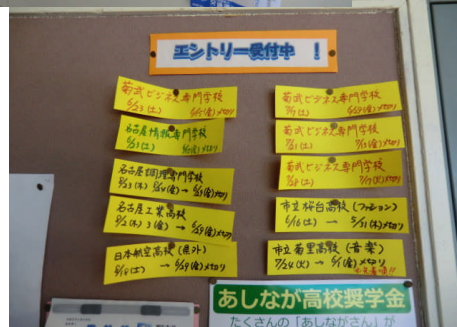

◆校内期限 5/31(木)まで

○日本福祉大学付属高校（私立）

◆日時 6/16(土)9:00~12:00

◆内容 授業体験

◆校内期限 6/1(金)まで

※ 部活動の大会予定などを確認して、申し込みましょう！

「公立・私立フェア」開催のご案内

本日、別紙にてご案内しました。

・ 6月2日(土)13:30~18:30

・ 吹上ホールにて開催

このようなフェアに行っても、情報は得られません。予約は不要なので、各自で参加してください。

「愛知県公立高校ガイドブック2012」

ご案内

県内公立高校164校の特色を紹介したものです。購入を希望される場合は、専用用紙に必要な事項を書いて、1,000円を添えて学級担任に申し込んでください。

締切は、5月24日(木)です。

※ 問題集ではありません。情報収集の本です。

※ 各教室にも1冊置きます。

※ 専用封筒はありませんので、適当な封筒にに入れて、申し込んでください。

進路担当より

中間テストが間近になり、その次には修学旅行です。

慌ただしい生活が続きますが、ぜひ、「進路情報板」にも目を向けてください。

「エントリー受付中」に体験入学受付中のカードが多くなりました。そして、現時点で、体験入学申込者も増えてきています。

「進路情報板」は3階の東掲示板にあります。まだ見ていない人は、見てみましょう。