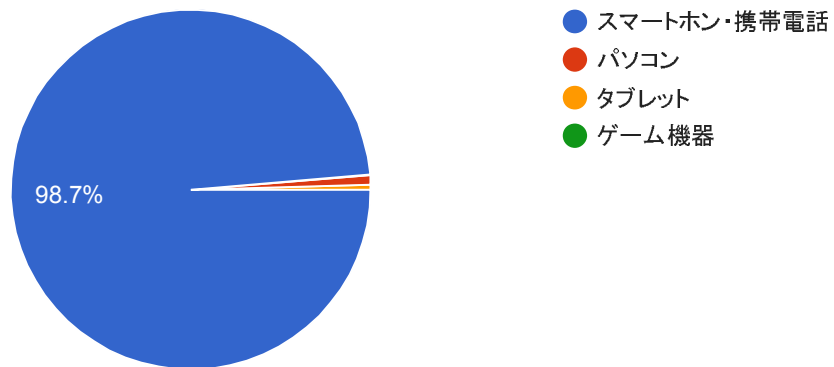

白鳳小オンライン調査アンケート

458 件の回答

[分析を公開](#)

1. メール配信利用の主な機器は、何ですか？

458 件の回答

2. ホームページ閲覧の主な機器は、何ですか？

458 件の回答

3. ダウンロード・プリントアウトについて