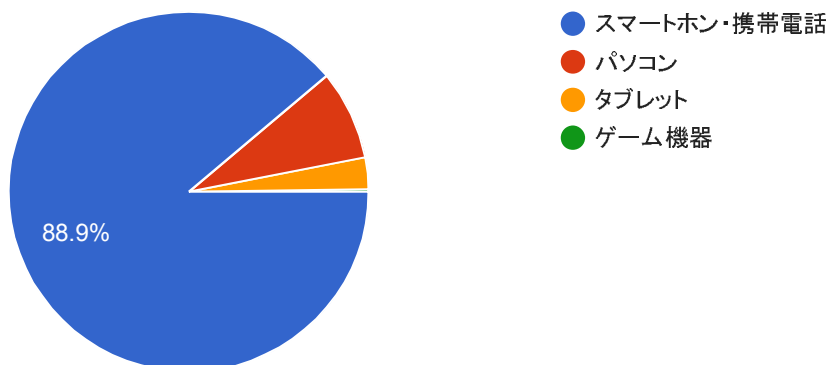

白鳳小オンライン調査アンケート

458 件の回答

[分析を公開](#)

1. メール配信利用の主な機器は、何ですか？

458 件の回答

2. ホームページ閲覧の主な機器は、何ですか？

458 件の回答

3. ダウンロード・プリントアウトについて