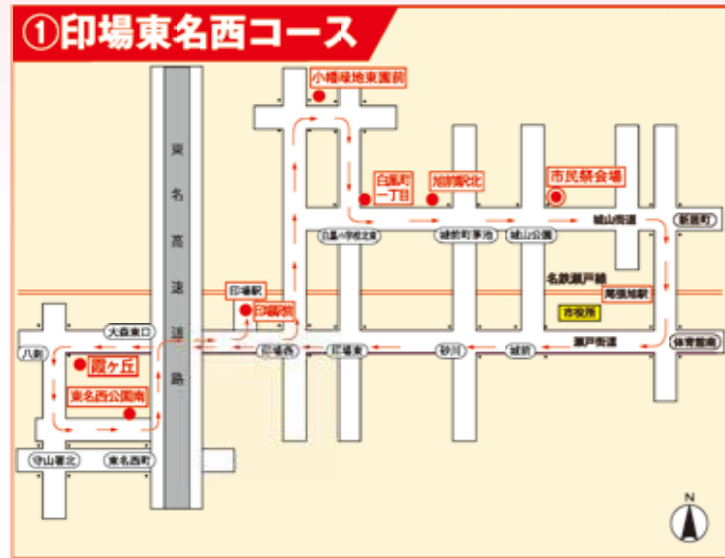

無料巡回バス 運行時間 9:00~/時刻表は各停留所、市ホームページを参照してください。

- ◆ ① ② ④ ⑤ コースは 13日(土) 20分~45分おき、14日(日) 40分~65分おきに運行
- ◆ ③ コースは 両日45分おきに運行

※交通事情により運行時刻と異なる場合があります。
 ※12~13時台は運行しない便がありますのでご注意ください。
 ※市営バス あさび一号は一部ルートや停留所を変更し、両日運行します。

尾張旭市民祭 検索

無料シャトルバス

原則15分~30分おきに運行 (9:00~16:30)
 時刻表は各停留所、市ホームページを参照してください。

JCI ~明るい豊かな社会の実現~
 一般社団法人
尾張旭青年会議所

LEON'S 献眼.献腎.献血 (記念品贈)
尾張旭ライオンズクラブ
 TEL:0561-53-7114

Rotary
尾張旭ロータリークラブ

http://samoto.net/
 Park side Hotel **さもと館**
 0561-53-2824