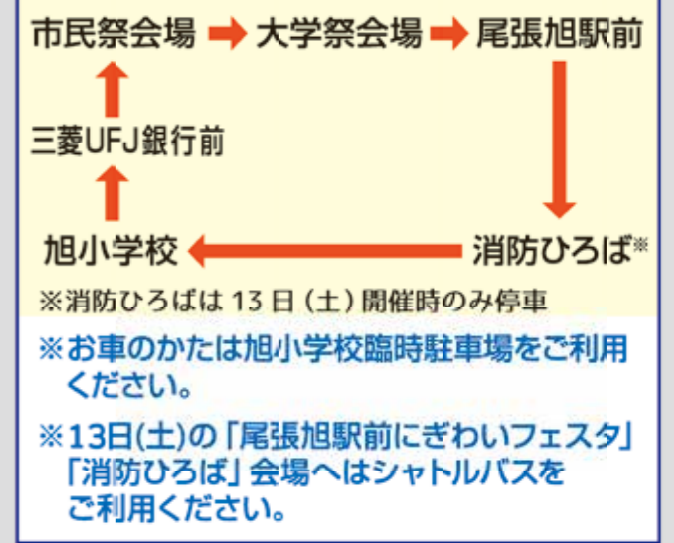

無料シャトルバス

原則15分~30分おきに運行 (9:00~16:30)
時刻表は各停留所、市ホームページを参照してください。

JCI ~明るい豊かな社会の実現~
一般社団法人
尾張旭青年会議所

LEON'S 献眼.献腎.献血 (記念品贈)
尾張旭ライオンズクラブ
TEL:0561-53-7114

Rotary
尾張旭ロータリークラブ

http://samoto.net/
Park side Hotel **さもと館**
0561-53-2824

建築・土木金物 一般金物 合鍵 錠取替
瀬戸街道 旭前交差点 PROからDIYまでOK!
伊藤金物店
〒488-0855 尾張旭市旭前町五丁目14番地19
TEL 0561-53-1170 FAX 0561-54-1962

楽器Shop **LABO.**
ミュージック・ラボ
名古屋市守山区白山1-1604 アーバンライフ緑ヶ丘ビル1F
TEL:052-771-6061 FAX:052-739-6078

ASKA
OWARIASAHU SHOPPING TOWN
1F/フレッシュフーズ フィール
TEL.54-8100
2F/ファッションステージ あかのれん
TEL.52-6950
3F/SWIMMING & FITNESS
スポーツシティ旭
TEL.52-1551
(株) 旭地商事
尾張旭市東大道町原田2525 TEL.54-1311

貯水槽・排水管清掃
愛知県登録16第4-1号
愛知県登録60第4号
株式会社 大日産商
〒488-0844 尾張旭市東名西町2-67-2
TEL 052-798-6100 FAX 052-798-5198
http://www.dainichi-ss.co.jp

看板・塗装・ステッカー
看板の(有)アート旭
artasahi@nifty.com
尾張旭市庄中町2-2-23 TEL 53-2601・FAX 54-6235
一般社団法人
尾張旭市観光協会
TEL 52-6500
http://owariasahishi.com

定額 安心 低額
カーリース ユーカリプラン
試乗できます
25,488円 (税込)
頭金0円 月々均等払い 7年リースの場合 ※84回
ボーナス月加算額ナシ
660cc・4WD・SMT 車両本体価格1744,200円(税込) フロアマット・ドアバイザー付
前1ヶ月加算額ナシ 諸費用設定220,000円(税別) ※ユーカリプランの詳細はスタッフまでお尋ねください。

スズキ代理店/ KOALA CLUB 尾張旭店
門前自動車販売
☎(0561) 54-6131
〒488-0032 尾張旭市晴丘町池上122-1
定休日/ 毎週月曜日・第1日曜日・祝祭日
Open/am 10:00~pm 7:00
正社員・アルバイト・パート可
スタッフ募集中!
●20~60代男女のスタッフが活躍中!! ●未経験の方大歓迎!!
詳細は各店舗にて、まずはお気軽にお電話ください。 担当:門前

造園・土木・建築・外構工事
(株) 富田造園開発
TEL 052-777-2300
はなやさん
花苗・観葉植物 植木・鉢類
TEL 0561-53-6944

YMK since 1897
ヤマキ電器株式会社

株式会社環境設計
皆様の「未来計画」を「かたち」にする
土地活用の総合パートナー
KANKYO DESIGN
尾張旭市旭前町一丁目6番地5
http://www.kankyo-d.com
TEL 0561-51-3356

お車のキズ
へコミの修理屋さん
飯金・塗装・車検・点検・販売・買取
見積り無料 自社工場 代車・レッカーサービス
ホンジン自動車 TEL 0561-51-0247
営業時間 9:00~19:00 定休日 日曜・祝日

すべてに感謝 **一接骨院**
印場駅ロータリー西側
0561-76-6280 一接骨院 検索
ベビーマッサージ教室
リフレクソロジー & 資格スクール
ア-ティアイ-リ-
Vドラッグ城山店さんすぐ西隣
0561-76-2140

MARUWA
CHRISTMAS CONCERT 2018
ペア 500組 1000名様無料ご招待
日時: 2018年12月1日(土) 15:00
会場: 瀬戸市文化センター文化ホール
出演: 佐藤しのぶ (ソプラノ)、キハラ良尚 (ピアノ)
応募方法: 往復はがきでお申し込みください
[送付先] 氏名・フリガナ・郵便番号・住所・性別・年齢
[送付先] 郵便番号・住所・氏名 を記入してください
送付先: 〒460-0003 中区錦1-6-38 錦エムビル5F
テキストメッセージ MARUWA クリスマスコンサート事務局
締め切り: 10月25日(木) 当日消印有効 問い合わせ: 0561-51-0800
MARUWA
MARUWA は地域社会貢献・芸術文化支援活動に力をいれております
www.maruwa-g.com