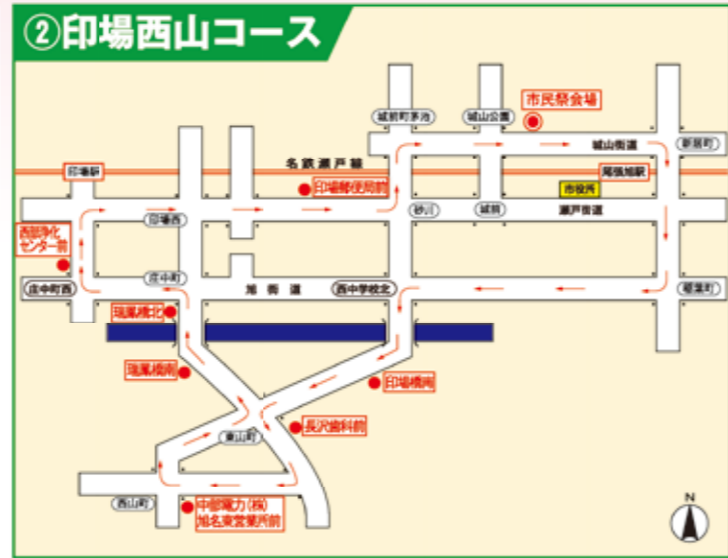

無料巡回バス 運行時間 9:00~/時刻表は各停留所、市ホームページを参照してください。

- ◆ ① ② ④ ⑤ コースは 13日(土) 20分~45分おき、14日(日) 40分~65分おきに運行
- ◆ ③ コースは 両日45分おきに運行

※交通事情により運行時刻と異なる場合があります。
 ※12~13時台は運行しない便がありますのでご注意ください。
 ※市営バス あさび一号は一部ルートや停留所を変更し、両日運行します。

尾張旭市民祭 検索

無料シャトルバス

原則15分~30分おきに運行 (9:00~16:30)
 時刻表は各停留所、市ホームページを参照してください。

JCI ~明るい豊かな社会の実現~
 一般社団法人
尾張旭青年会議所

LEON'S 献眼.献腎.献血 (記念品贈)
尾張旭ライオンズクラブ
 TEL:0561-53-7114

Rotary
尾張旭ロータリークラブ

http://samoto.net/
 Park side Hotel **さもと館**
 0561-53-2824