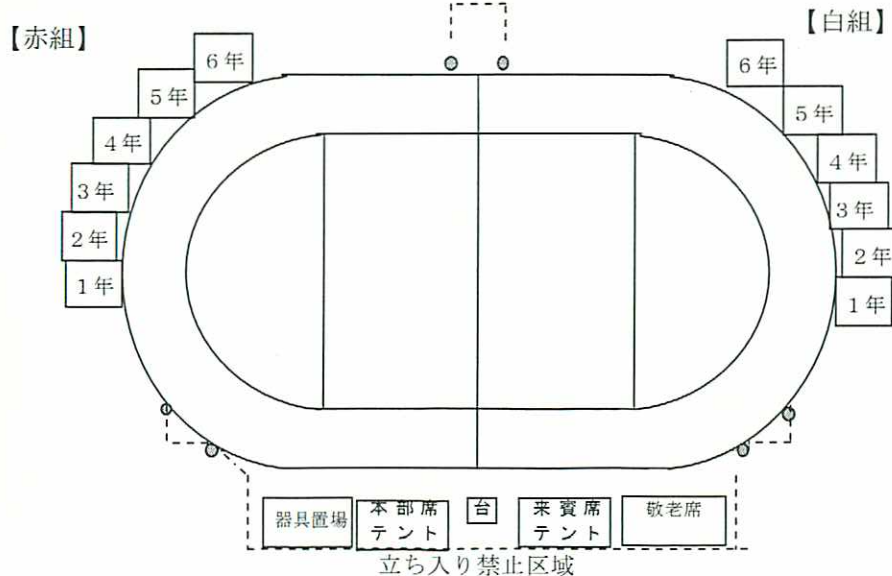

【お願い】

- 正面、本部席周り、入退場門への立ち入りはご遠慮ください。
- 校内の美化にご協力ください。(ごみはお持ち帰りください。)
- 駐車場の用意はございませんので、自家用車はご遠慮ください。

平成24年度

# 運動会

応援台戦  
組立体操  
白vs赤 運動会  
大玉ころかし  
岩田花梨

組立体操  
GOAL  
1  
2  
篠紅瑠美

**【お願い】**

- 正面、本部席周り、入退場門への立ち入りはご遠慮ください。
- 校内の美化にご協力ください。(ごみはお持ち帰りください。)
- 駐車場の用意はございませんので、自家用車はご遠慮ください。

とき 9月29日(土)

開始 9時05分

終了予定 14時45分