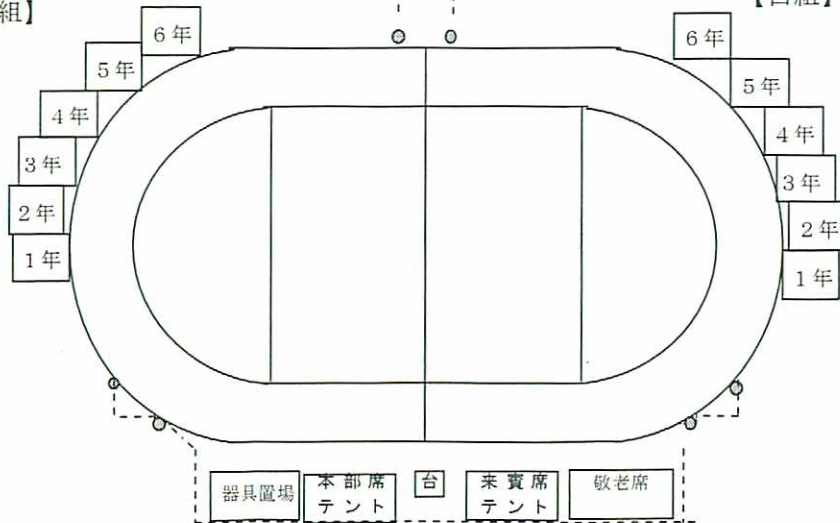

# 運動会

【赤組】

【白組】

とき 9月29日(土)

開始 9時05分

終了予定 14時45分

雨天の場合 10月3日(水)に延期

尾張旭市立白鳳小学校