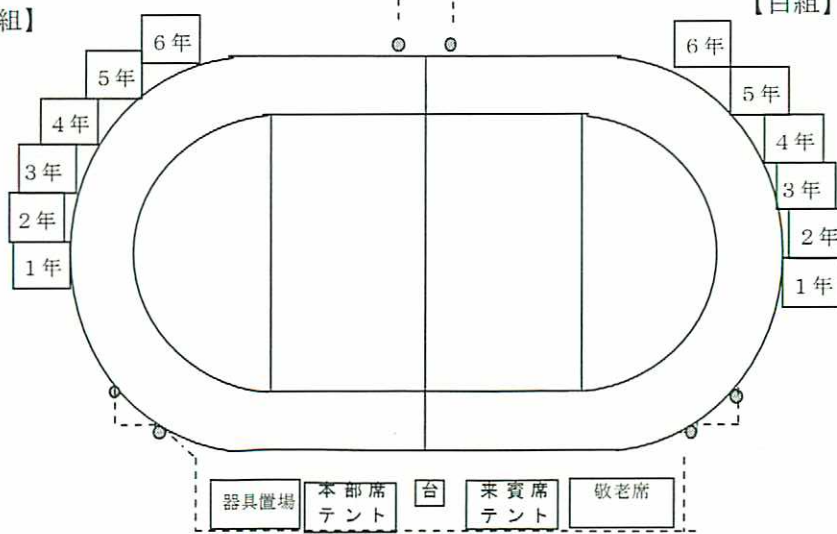

# 運動会

【赤組】

器具置場 本部席 テント 台 来賓席 テント 敬老席

立ち入り禁止区域

【お願い】

- 正面、本部席周り、入退場門への立ち入りはご遠慮ください。
- 校内の美化にご協力ください。（ごみはお持ち帰りください。）
- 駐車場の用意はございませんので、自家用車はご遠慮ください。

とき 9月29日(土)

開始 9時05分

終了予定 14時45分

雨天の場合 10月3日(水)に延期

尾張旭市立白鳳小学校

平成24年度

# 運動会

【赤組】

【白組】

とき 9月29日(土)

開始 9時05分

終了予定 14時45分

雨天の場合 10月3日(水)に延期

尾張旭市立白鳳小学校