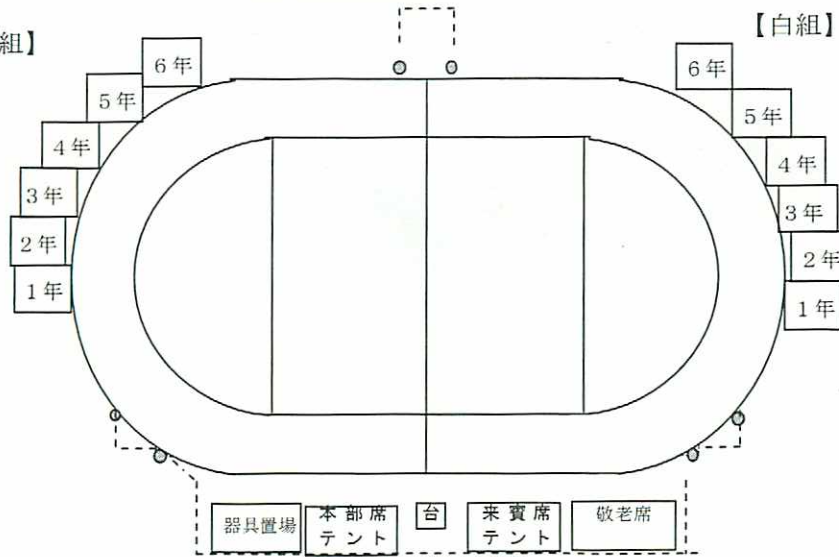

平成 24 年度

運動会

【赤組】

【白組】

【お願い】

- 正面、本部席周りと、入退場門への立ち入りはご遠慮ください。
- 校内の美化にご協力ください。（ごみはお持ち帰りください。）
- 駐車場の用意はございませんので、自家用車はご遠慮ください。

とき 9月29日(土)

開始 9時05分

終了予定 14時45分

雨天の場合 10月3日(水)に延期

尾張旭市立白鳳小学校