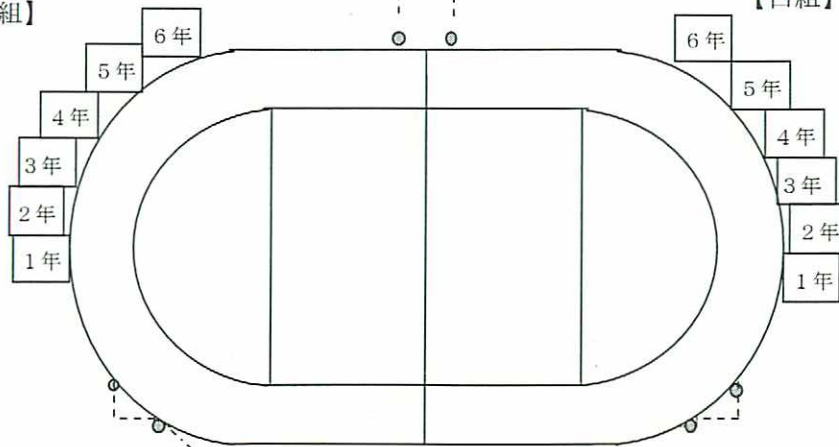

# 運動会

【赤組】

器具置場 本部席 テント 台 来賓席 テント 敬老席

立ち入り禁止区域

【お願い】

- 正面、本部席周り、入退場門への立ち入りはご遠慮ください。
- 校内の美化にご協力ください。（ごみはお持ち帰りください。）
- 駐車場の用意はございませんので、自家用車はご遠慮ください。

とき 9月29日(土)

開始 9時05分