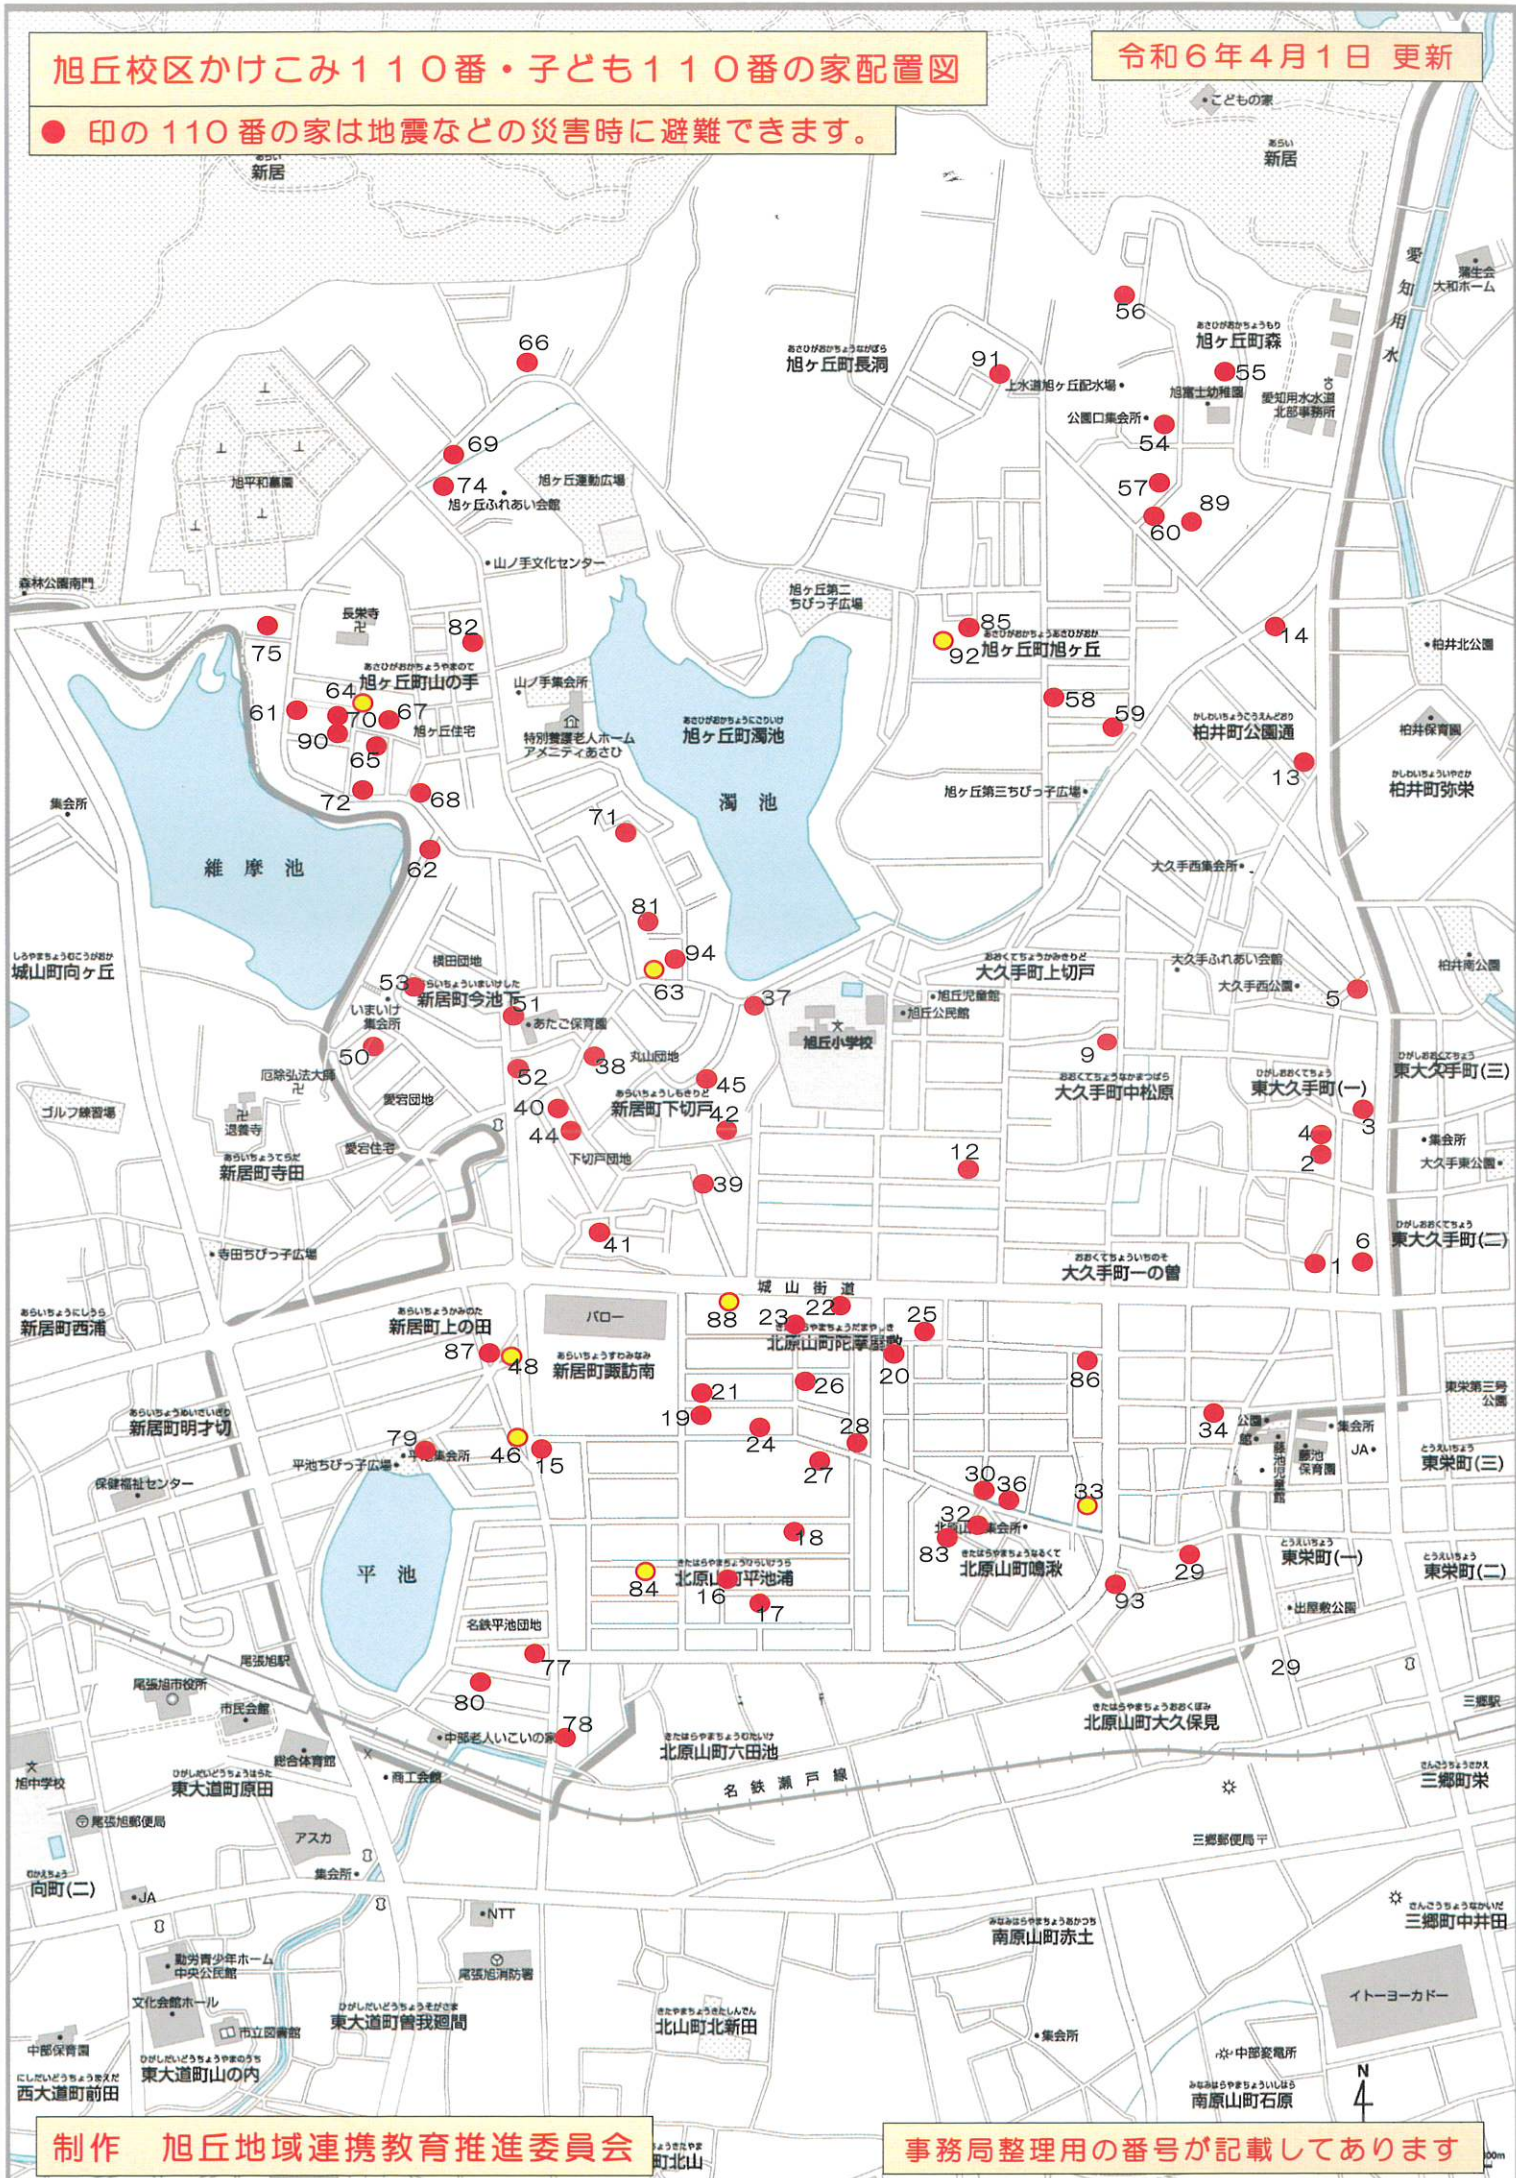

# 旭丘校区かけこみ110番・子ども110番の家配置図

令和6年4月1日 更新

● 印の110番の家は地震などの災害時に避難できます。

制作 旭丘地域連携教育推進委員会

事務局整理用の番号が記載してあります