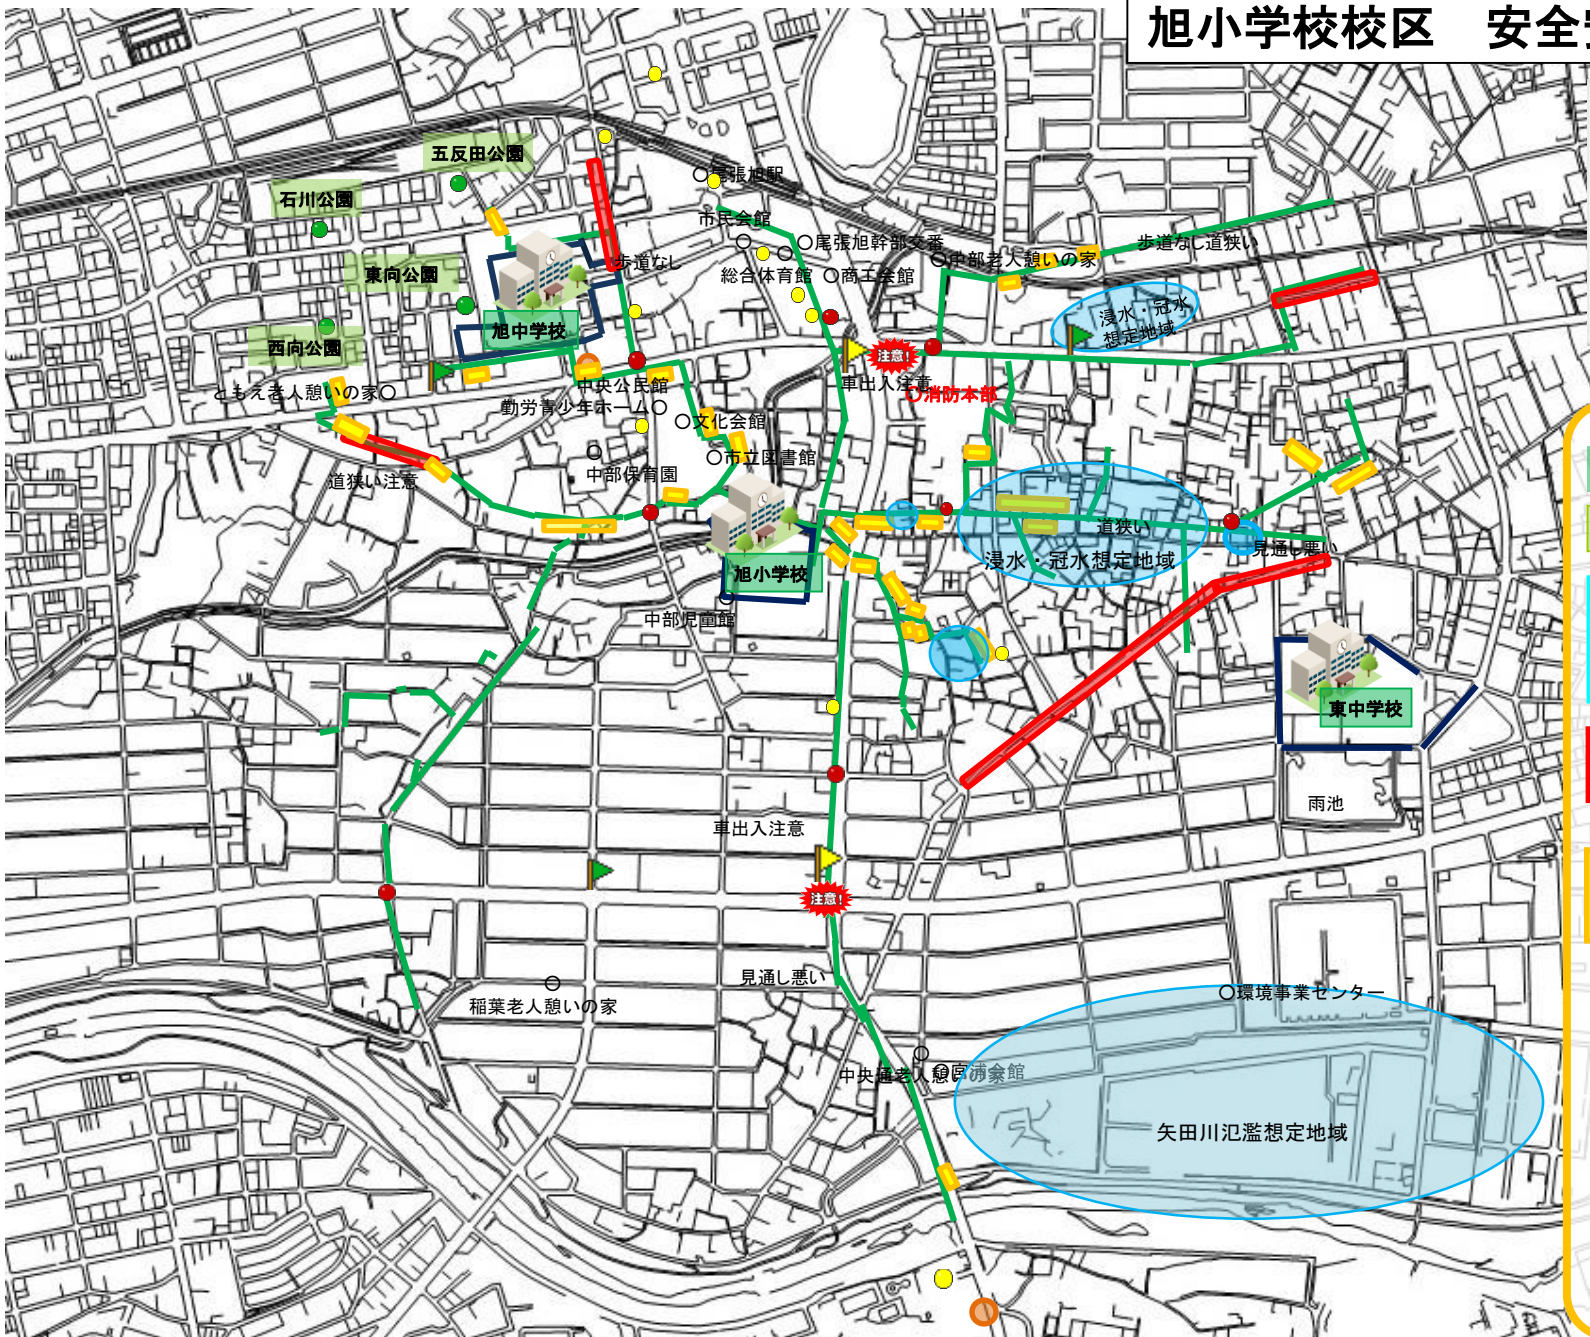

旭小学校校区 安全安心マップ

指定避難所

一時避難所 ●

大雨時に冠水に注意するポイント
(市ハザードマップより)

交通事故に注意が必要なポイント

地震時に瓦やブロック塀に注意が必要なポイント

通学路

危険な交差点 ●

ガソリンスタンド ▲

コンビニ ▲

自動販売機 ●